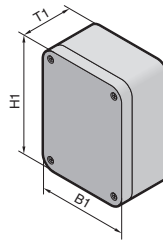

Поликарбонатные корпуса РК

с метрическими размеченными отверстиями

Материал:

Корпус и крышка из серого усиленного стекловолокном поликарбоната, винты крышки из полиамида, заглушки из полиэтилена.

Цвет:

RAL 7035

Степень защиты:

IP 66 согласно EN 60 529/09.2000

Комплект поставки:

Корпус и крышка, винты крышки, заглушки для винтов крепления к стене, по периметру уплотнение из полиуретана.

Сертификаты, см. страницу 24.

Детальный чертеж, см. страницу 1173.

Ширина (B1) мм	65	130	180	254	Страница
Высота (H1) мм	65	94	110	180	
Глубина (T1) мм	57	57	90	111	
Арт. № РК	9500.050	9508.050	9514.050	9521.050	
Кол-во	12 шт.	4 шт.	2 шт.	1 шт.	

Комплектующие

Монтажная панель	–	9544.000	9547.000	9549.000	113
Кол-во	12 шт.	12 шт.	10 шт.	8 шт.	
Несущая шина (Кол-во 12 шт.)					
TS 15/5,5	Установка по ширине	9560.000	9563.000	–	113
	Установка по ширине	–	9561.000	–	113
TS 35/7,5	Установка по ширине	–	9565.000	9566.000	113
	Установка по ширине	–	9564.000	9566.000	113

PK 9500.050

PK 9508.050

PK 9514.050

PK 9521.050