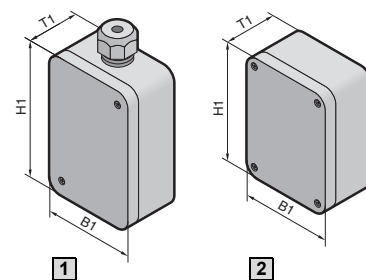

Поликарбонатные корпуса РК