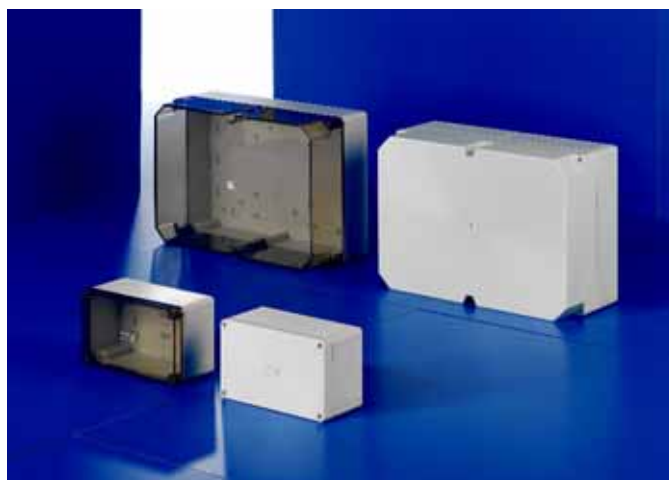

Поликарбонатные корпуса РК

Материал:

Корпус и крышка серые (исполнение .000), из усиленного стекловолокном поликарбоната, крышка из прозрачного (исполнение .100) поликарбоната, винты крышки из полиамида, заглушки из полиэтилена.

Цвет:

RAL 7035

Степень защиты:

IP 66 согласно EN 60 529/09.2000

Комплект поставки:

Корпус и крышка, винты крышки, заглушки для винтов крепления к стене, по периметру уплотнение из полиуретана.

Сертификаты, см. страницу 24.

Детальный чертеж, см. страницу 1173.

Ширина (B1) мм	180	180	180	182	182	182	Страница
Высота (H1) мм	110	110	110	180	180	180	
Глубина (T1) мм	90	111	165	90	111	165	
Арт. № РК с серой крышкой	9514.000	9515.000	9516.000	9517.000	9518.000	9519.000	
Арт. № РК с прозрачной крышкой	9514.100	9515.100	9516.100	9517.100	9518.100	9519.100	
Кол-во	2 шт.	2 шт.	2 шт.	1 шт.	1 шт.	1 шт.	

Комплектующие

Монтажная панель	9547.000	9548.000	113
Кол-во	10 шт.	10 шт.	
Несущая шина TS 35/7,5 (Кол-во 12 шт.)			
Установка по ширине	9566.000	9566.000	113
Установка по высоте	9564.000	9566.000	113

Ширина (B1) мм	254	254	254	360	360	Страница
Высота (H1) мм	180	180	180	254	254	
Глубина (T1) мм	90	111	165	111	165	
Арт. № РК с серой крышкой	9520.000	9521.000	9522.000	9523.000	9524.000	
Арт. № РК с прозрачной крышкой	9520.100	9521.100	9522.100	9523.100	9524.100	
Кол-во	1 шт.	1 шт.	1 шт.	1 шт.	1 шт.	

Комплектующие

Монтажная панель	9549.000	9550.000	113
Кол-во	8 шт.	4 шт.	
Несущая шина TS 35/7,5 (Кол-во 12 шт.)			
Установка по ширине	9567.000	9568.000	113
Установка по высоте	9566.000	9567.000	113