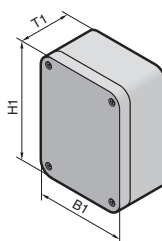

Поликарбонатные корпуса РК